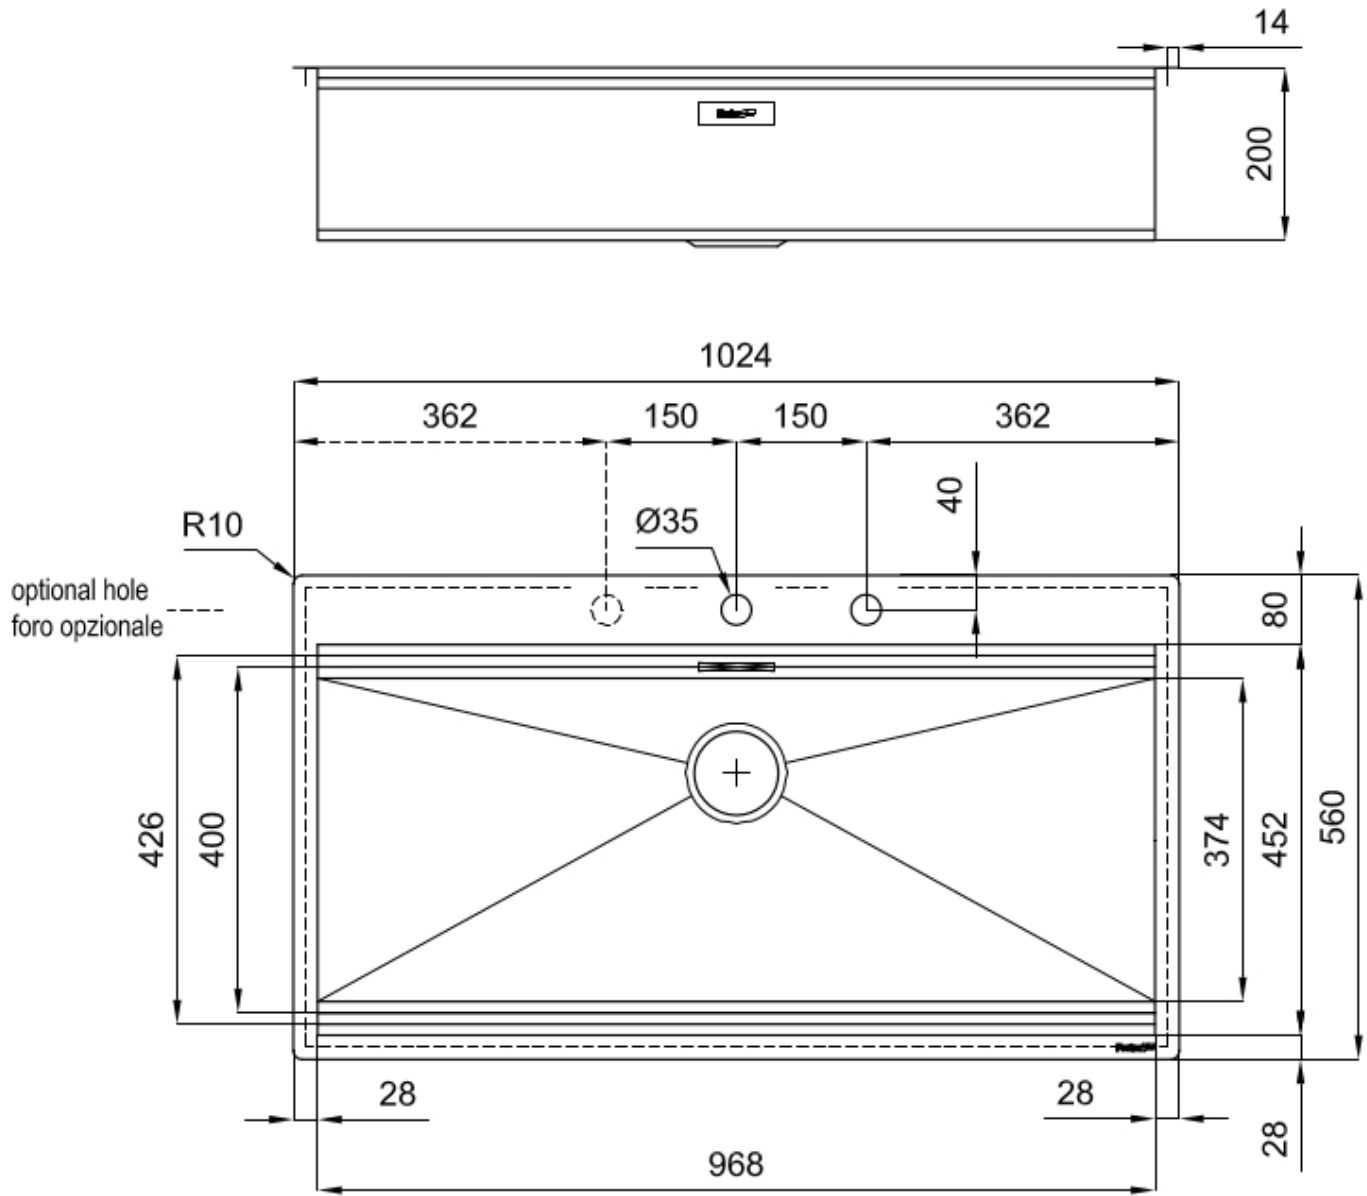

Évier Foster Milano

Eviers

Code: 1017 050

CARACTÉRISTIQUES

DOUBLE TROU MITIGEUR

Le grand espace robinets est déjà équipé de 2 trous de robinet en standard. Dans le deuxième trou, il est possible d'installer la télécommande de l'écoulement automatique ou, en alternative, un distributeur de savon pratique.

Satiné

Base

120 cm

Dimensions

1024x560 mm

Équipement standard

Crochets de fixation, joint, vidange, trop-plein et siphon, Emballage en boîte

Trous mitigeur

2 trous en standard

Trou d'encastrement	Voir fiche technique
Égouttoir	Non
Largeur	102 cm
Mesure cuve	968x400 mm
Numéro cuves	1 cuve
Vidange	Vidagne avec contrôle automatique SPACE MILANO - 3,5"

DESSINS TECHNIQUES