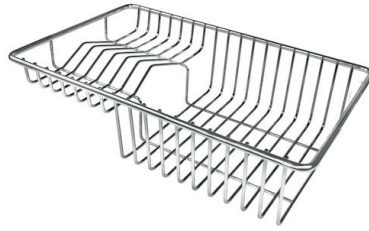

ACCESSOIRES OPTIONNELS

Grille Black
8100 600

Panier à vaisselle inox
8100 303
* uniquement en combinaison avec
l'accessoire 8644 101

Planche de découpe en noyer
8642 000

Planche de découpe Twin in HDPE
8644 101