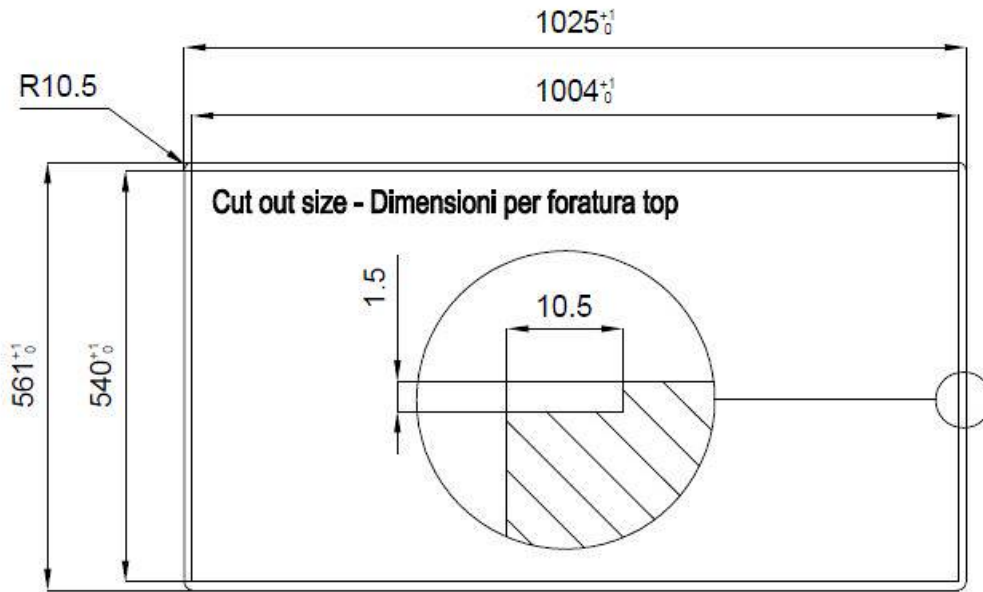

Lavello MILANO cod. 1017/050