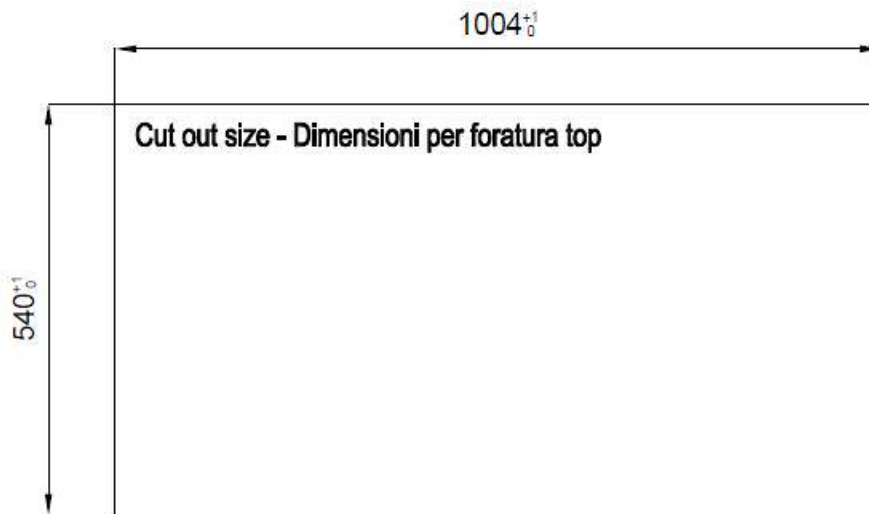

Lavello MILANO cod. 1017/050